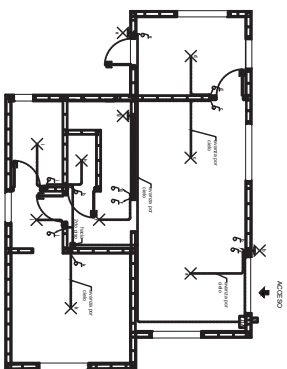

RED AGUA POTABLE FRIA  
PRIMER PISO  
ESCALA 1:50

RED AGUA POTABLE CALIENTE  
PRIMER PISO  
ESCALA 1:50

RED ALCANTARILLADO  
PRIMER PISO  
ESCALA 1:50

RED AGUA POTABLE FRIA  
SEGUNDO PISO  
ESCALA 1:50

RED AGUA POTABLE CALIENTE  
SEGUNDO PISO  
ESCALA 1:50

RED ALCANTARILLADO  
SEGUNDO PISO  
ESCALA 1:50

**PROYECTUO:**  
**MASISA**  
Tu mundo, tu estilo

**CONSULTORES**

**ELGEMADORA**  
DISEÑERA SA  
75584679

**PROYECTO:**  
**SISTEMA  
CONSTRUCTIVO  
MASISA OLB**

**CONTENIDO:**  
AGUA POTABLE Y  
ALCANTARILLADO

**TIPO:** ESQUEMA  
**APA:** 01/01 INDICADOS  
**FECHA:** 2021/02/08  
**REVISION:** REV.01

PLANTA ALUMBRADO  
PRIMER PISO  
ESCALA 1:50

PLANTA ENCHUFES  
PRIMER PISO  
ESCALA 1:50