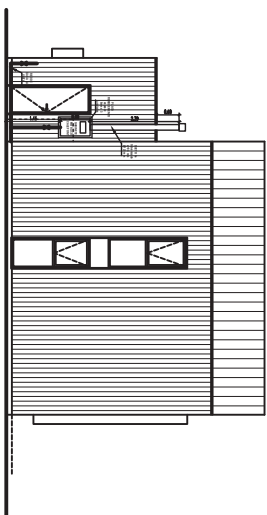

RED ALCANTARILLADO  
SEGUNDO PISO  
ESCALA 1:50

**PROYECTUO:**  
**MASISA**  
Tu mundo, tu estilo

**CONSULTORES**

**ELGEMADORA**  
DISEÑERA SA  
75584679

**PROYECTO:**  
**SISTEMA  
CONSTRUCTIVO  
MASISA OLB**

PLANTA ALUMBRADO  
SEGUNDO PISO  
ESCALA 1:50

PLANTA ENCHUFES  
SEGUNDO PISO  
ESCALA 1:50

**PROYECTIVO:**  
**MASISA**  
Tu mundo, tu estilo

**CONSULTORES:**

**ELCEMAADORA**  
DISEÑO Y  
REVISIÓN

**BO LAMINA**  
REVISIÓN

**PROYECTO:**  
SISTEMA  
CONSTRUCTIVO  
MASISA 01B

**CONTENIDO:**  
ALUMBRADO Y ENCHUFES

**UNIDAD:** ESQUEMA  
ELE 01/01 INDICADOS

**FECHA:** 2021/02/08  
**REVISIÓN:** REV.01

PLANTA INSTALACION GAS LICUADO  
PRIMER PISO  
ESCALA 1:50

ELEVACION INSTALACION GAS LICUADO  
PRIMER PISO  
ESCALA 1:50

ELEVACION INSTALACION GAS LICUADO  
PRIMER PISO  
ESCALA 1:50

PROYECTOR:  
**MASISA**  
Tu mundo, tu estilo

CONSULTORES:

ESQUEMA SA  
MASA-07-4