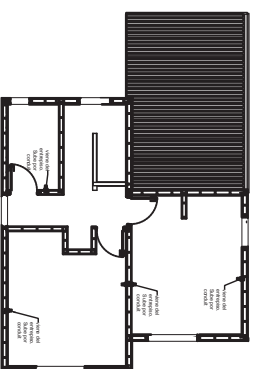

**CONTENIDO:**  
AGUA POTABLE Y  
ALCANTARILLADO

**TIPO:** ESQUEMA  
**APA:** 01/01 INDICADOS  
**FECHA:** 2021/02/08  
**REVISION:** REV.01

PLANTA ALUMBRADO  
PRIMER PISO  
ESCALA 1:50

PLANTA ENCHUFES  
PRIMER PISO  
ESCALA 1:50

PLANTA ALUMBRADO  
SEGUNDO PISO  
ESCALA 1:50

PLANTA ENCHUFES  
SEGUNDO PISO  
ESCALA 1:50

**PROYECTIVO:**  
**MASISA**  
Tu mundo, tu estilo

**CONSULTORES:**

**ELCEMAADORA**  
DISEÑO Y  
REVISIÓN

**BO LAMINA**  
REVISIÓN