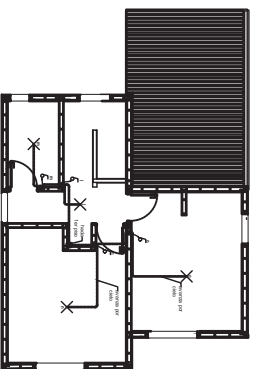

**CONTENIDO:**  
AGUA POTABLE Y  
ALCANTARILLADO

**TIPO:** ESQUEMA  
**APA:** 01/01 INDICADOS  
**FECHA:** 2021/02/08  
**REVISION:** REV.01

PLANTA ALUMBRADO  
PRIMER PISO  
ESCALA 1:50

PLANTA ENCHUFES  
PRIMER PISO  
ESCALA 1:50

PLANTA ALUMBRADO  
SEGUNDO PISO  
ESCALA 1:50

PLANTA ENCHUFES  
SEGUNDO PISO  
ESCALA 1:50

**PROYECTIVO:**  
**MASISA**  
Tu mundo, tu estilo

**CONSULTORES:**

**ELCEMAADORA**  
DISEÑO Y  
REVISIÓN

**BO LAMINA**  
REVISIÓN