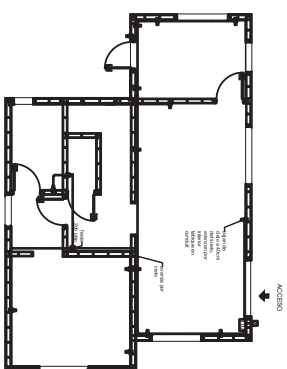

RED AGUA POTABLE FRIA  
PRIMER PISO  
ESCALA 1:50

RED AGUA POTABLE CALIENTE  
PRIMER PISO  
ESCALA 1:50

RED ALCANTARILLADO  
PRIMER PISO  
ESCALA 1:50

RED AGUA POTABLE FRIA  
SEGUNDO PISO  
ESCALA 1:50

RED AGUA POTABLE CALIENTE  
SEGUNDO PISO  
ESCALA 1:50

RED ALCANTARILLADO  
SEGUNDO PISO  
ESCALA 1:50

**PROYECTUO:**  
**MASISA**  
Tu mundo, tu estilo

**CONSULTORES**

**ELGEMADORA**  
DISEÑERA SA  
75584679

**PROYECTO:**  
**SISTEMA  
CONSTRUCTIVO  
MASISA OLB**

**CONTENIDO:**  
AGUA POTABLE Y  
ALCANTARILLADO

**TIPO:** ESQUEMA  
**APA:** 01/01 INDICADOS  
**FECHA:** 2021/02/08  
**REVISION:** REV.01

PLANTA ALUMBRADO  
PRIMER PISO  
ESCALA 1:50

PLANTA ENCHUFES  
PRIMER PISO  
ESCALA 1:50